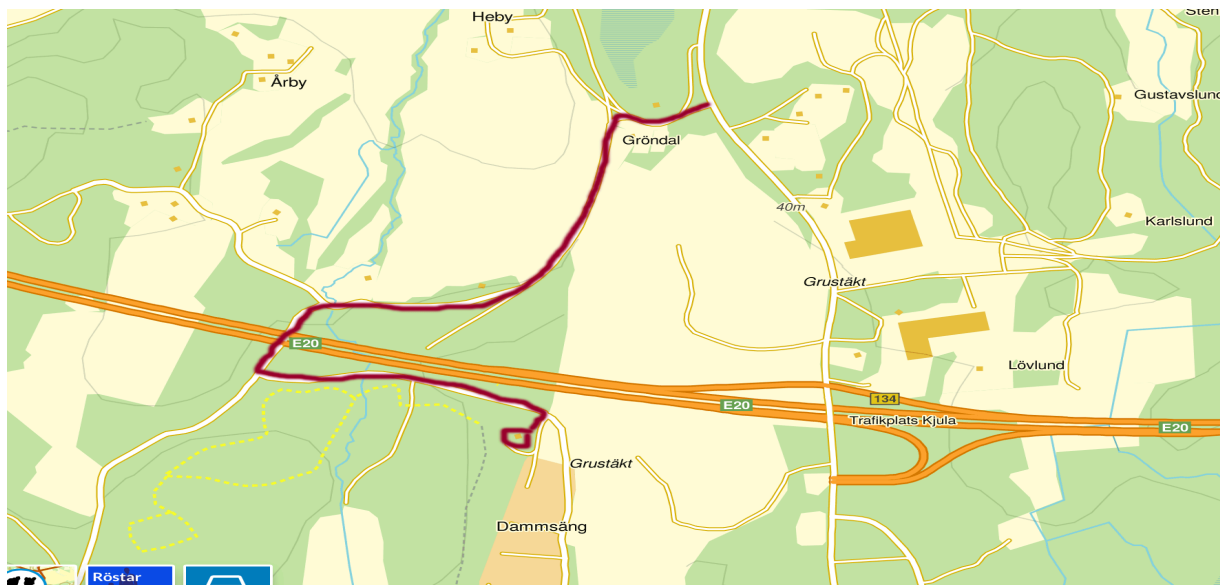

Frågor

Ansvarig tävlingsledare Miche Larsson

anmalan@teammestanck.se, skriv att det gäller Grusrace 32 i ämnesfältet i mailet.

[070-5939091](tel:070-5939091)

Mellan Kjula Samhälle och E20-avfarten Kjula/Ärla är det skyltat ända fram till Tallstugan.