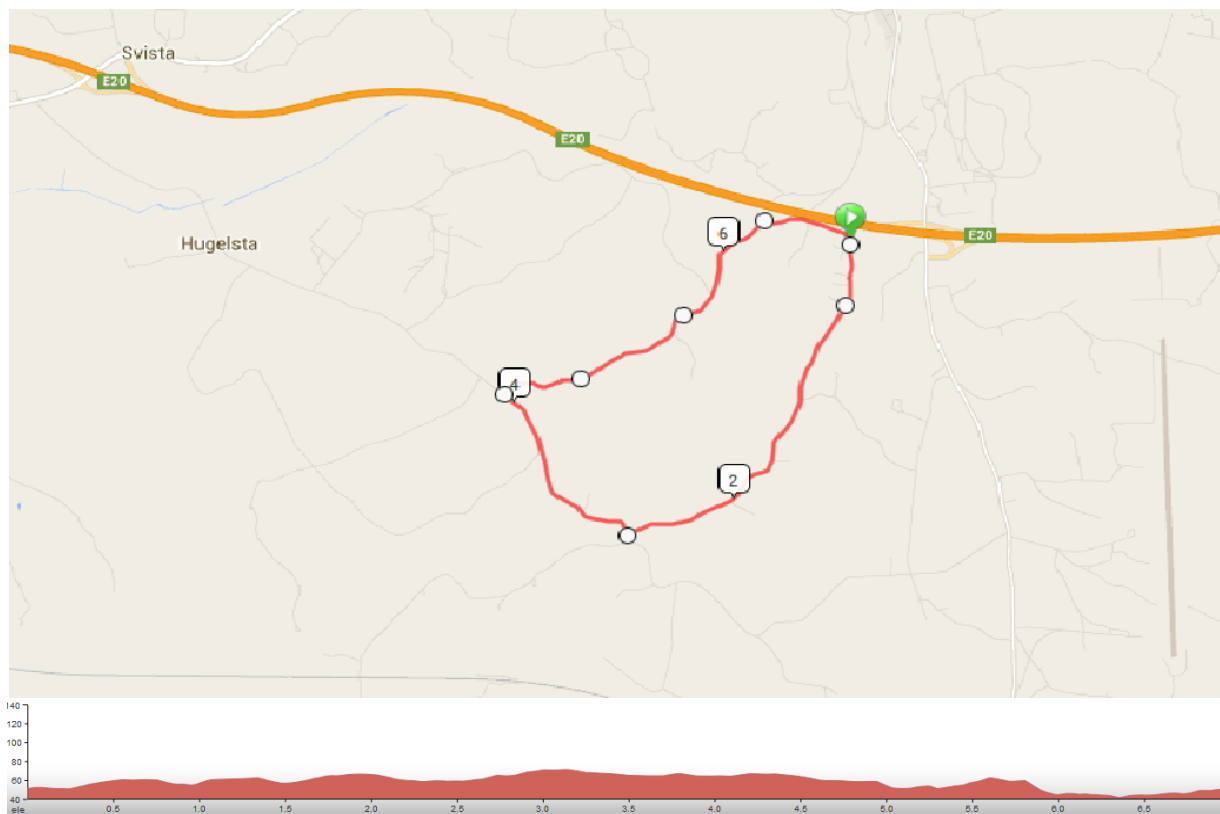

Frågor

Ansvarig tävlingsledare Miche Larsson

anmalan@teammestanck.se, skriv att det gäller Grusrace 32 i ämnesfältet i mailet.

[070-5939091](tel:070-5939091)

Mellan Kjula Samhälle och E20-avfarten Kjula/Ärla är det skyltat ända fram till Tallstugan.

Varvbanan 7 km lång.